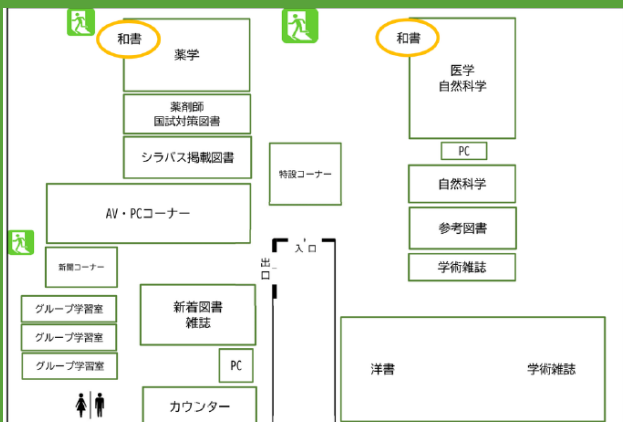

# GUIDE

附属図書館では、資料の貸出だけでなく、iPadの貸出や、雑誌や本のリサイクルコーナー、ノートパソコンの館内貸出、グループ学習室の利用申請なども行っています。

## ▽本館（15号館2F）

## ▽分館（34号館1F）