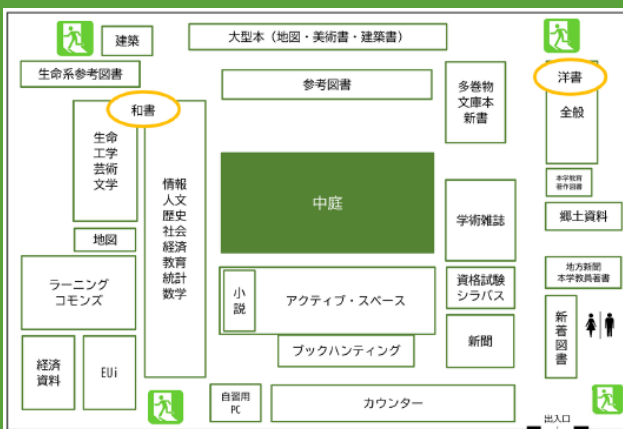

# GUIDE

附属図書館では、資料の貸出だけでなく、iPadの貸出や、雑誌や本のリサイクルコーナー、ノートパソコンの館内貸出、グループ学習室の利用申請なども行っています。

## ▽本館（15号館2F）