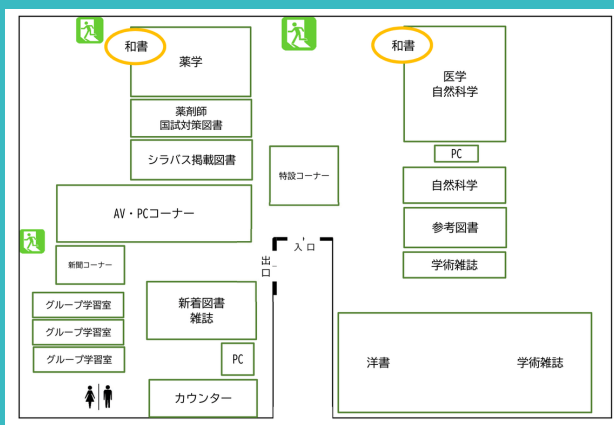

▼参加申込はこちらから！

図書館倶楽部公式キャラクター
福ぶっくん

図書館案内

貸出可能冊数		
学年	図書	消耗図書
1～3年生	5冊(15日以内)	3冊(1週間以内)
4年生以上	10冊(1か月以内)	

(※開館時間は図書館HPをご確認ください)
図書館HP <https://www.fukuyama-u.com/library/>

各図書館ではipadの貸出や、雑誌や本のリサイクルコーナー、ノートパソコンの館内貸出、グループ学習室の利用申請受付なども行っています。

図書館本館(15号館)

図書館分館(34号館)

Library News

新入生歓迎！

Vol.12

2020/4/1 発行

図書館倶楽部では
一緒に活動してくれる
仲間を募集しています

We are looking for the people
who interested in joining us for this project.

この他にも

色々なテーマで読書会を
開催していく予定です

江戸川 乱歩

屋根裏の散歩者

天井裏の構造がどうなっているか、等様々
な視点の意見が出てきてすごく楽しかった
です。
普段ミステリーを読まないのですが、犯人目
線で物語が進んでいく展開に良い意味で予想
を裏切られ、面白いと感じました。